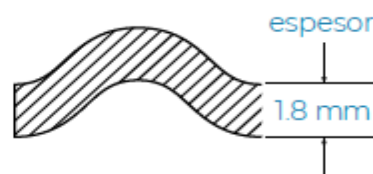

## CHAPAS PARA TECHO PLASTICA

Chapas hasta 13 metros de largo por 1,10 metros de ancho

**Material:** Polipropileno (PP)

**Color:** Blanco lechoso

**Transmisión de luz:** 80%

**Vida útil:** 15 años

**Material:** Polipropileno (PP)

## CHAPAS LISA PLASTICA

Presentación en placas de 2 metros de largo por 1,10 metros de ancho.

Presentación en rollos de 25 metros de largo por 1,10 metros de ancho.

**Material:** Polipropileno (PP)

**Color:** Blanco lechoso