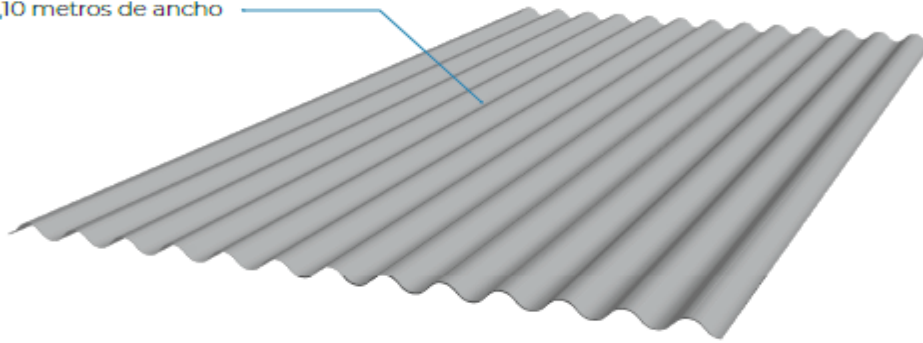

## CHAPAS PARA TECHO PLASTICA

Chapas hasta 13 metros de largo por 1,10 metros de ancho

**Material:** Polipropileno (PP)

**Color:** Blanco lechoso

**Transmisión de luz:** 80%

**Vida útil:** 15 años

**Material:** Polipropileno (PP)

**Color:** Blanco lechoso

**Transmisión de luz:** 70%

**Vida útil:** 25 años

## CHAPAS LISA PLASTICA

Presentación en placas de 2 metros de largo por 1,10 metros de ancho.

Presentación en rollos de 25 metros de largo por 1,10 metros de ancho.

**Material:** Polipropileno (PP)

**Color:** Blanco lechoso