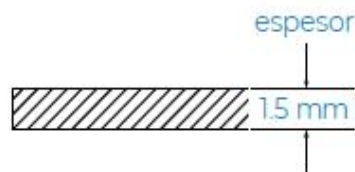

## CHAPAS LISA PLASTICA

Presentación en placas de 2 metros de largo por 1,10 metros de ancho.

Presentación en rollos de 25 metros de largo por 1,10 metros de ancho.

**Material:** Polipropileno (PP)

**Color:** Blanco lechoso