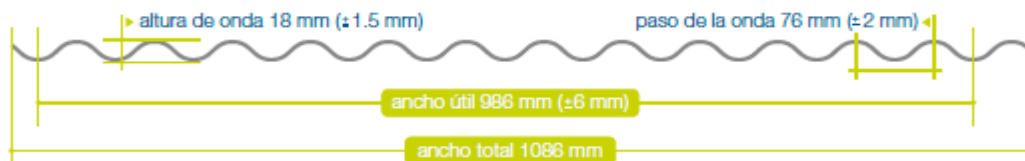

## CHAPAS PARA TECHO PLASTICA

Chapas hasta 13 metros de largo por 1,10 metros de ancho

**Material:** Polipropileno (PP)

**Color:** Blanco lechoso

**Transmisión de luz:** 80%

**Vida útil:** 15 años

**Material:** Polipropileno (PP)

**Color:** Blanco lechoso

**Transmisión de luz:** 70%

**Vida útil:** 25 años

## CHAPAS LISA PLASTICA

Presentación en placas de 2 metros de largo por 1,10 metros de ancho.

Presentación en rollos de 25 metros de largo por 1,10 metros de ancho.

**Material:** Polipropileno (PP)

**Color:** Blanco lechoso